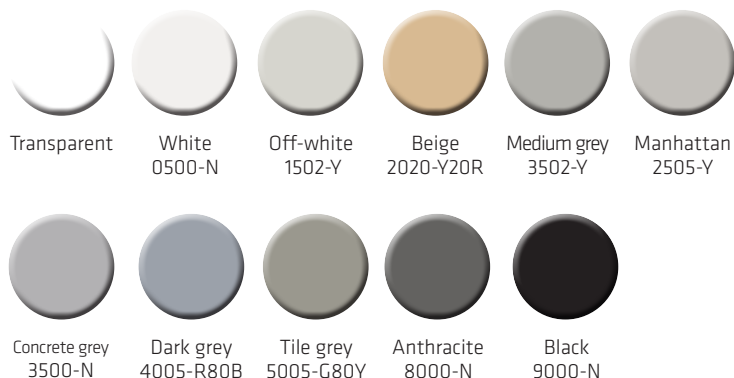

Sika KulörGuide för fogmassor

NCS 5-kulörerna ska ses som vägledande

Kulörerna är ungefärliga och kan variera i glanstal, det rekommenderas därför att vald kulör provappliceras. För ytterligare information, läs gällande produktdatablad för respektive produkt. På samma sätt ska NCS 5-kulörerna betraktas som vägledande.

Art.nr	Förp.	Färg
73986	12x300 ml patron	Transparent
73987	12x300 ml patron	Vit

Produkten bedömd i SundaHus

Sikaflex® -11 FC

PURFORM®
Pure Performance

- Väldigt god vidhäftning mot många olika material
- Rinner ej
- Fogrörelse 15%
- Uppfyller kraven enligt ISEGA Certifikat för livsmedel
- Bra miljöval
- Inne/ute

Art.nr	Förp.	Färg
688981	12x300 ml patron	Vit
693824	12x300 ml patron	Betonggrå
688869	12x300 ml patron	Brun
688980	12x300 ml patron	Svart
688868	20x600 ml påse	Betonggrå

Sikasil® -C

- Högelastisk våtrums silikon
- Bra vidhäftning mot de flesta byggmaterial utan primer
- Inne