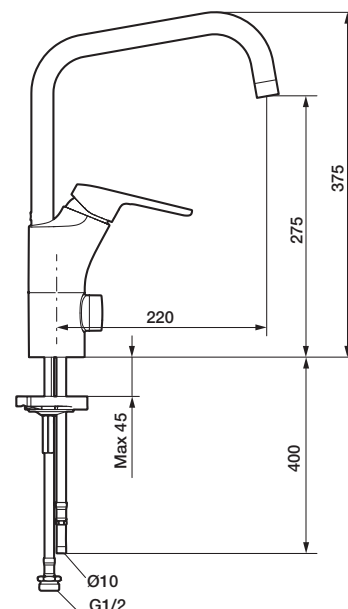

Köksblandare, Siljan

Skyddsmodul 

- EcoSafe® blandare
- Kallstartsfunktion
- Mjukstängande med keramisk avstängning
- Inbyggd, lätt omställbar flödesbegränsning och temperaturspär
- Strålsamlare med Eco Flow 9 l/min
- Hög, svängbar pip. Spärrbricka medföljer för 60°, 85°, 110° eller 360°
- Med inbyggd keramisk avstängning för disk- och tvättmaskin. Omställbar mellan kv och vv, inställd på kv
- Med Soft PEX®-rör
- Lead Free (blyfri)
- Hålmått Ø32-37 mm

Utförande	FMM nr	RSK nr
Krom, med ansl. slät ände Ø10 mm, energiklass C	8301-0000	830 91 21
Krom, med ansl. lekande G3/8, energiklass C	8301-0010	830 91 23
Krom, Ecoplus, med ansl. slät ände Ø10 mm, energiklass B	8301-6000	830 91 24