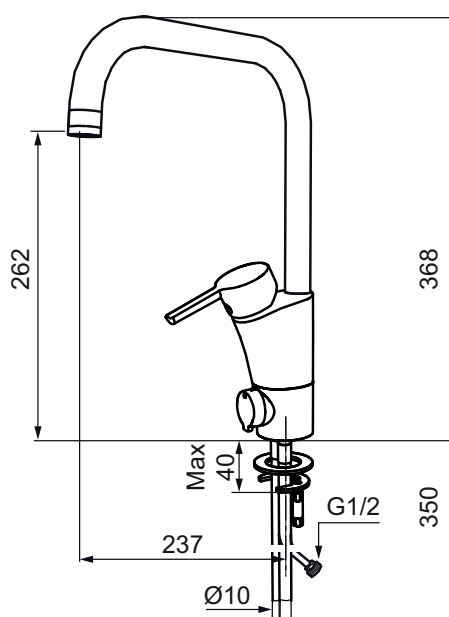

Mora MMIX K7 kök

mora

ANNO 1927

Mora MMIX kombinerar en formskön och ergonomisk design med en energieffektiv insida. Designen präglas av en smekamt böljande geometri och förmedlar en tidlös och sammanhängande stil över hela serien. Vårt unika miljökoncept EcoSafe™ ligger till grund för utvecklingsarbetet och bidrar till låg energiförbrukning och långsiktig miljöhänsyn. Blandaren är blyfri.

- ESS (energisparsystem)
- Mjukstängning med keramisk tätning
- Omställbar flödesbegränsning och temperaturspär
- Eco (energi- och vattenbesparande strålsamlare)
- Flexibla anslutningsrör i metallomspunnen Soft PEX®
- Svängbar pip 60°, 85°, **110°** eller 360°
- Med diskmaskinsavstängning. Omställbar mellan KV och VV, inställd på KV
- Lead Free (blyfri)
- Hålmått Ø32-37 mm