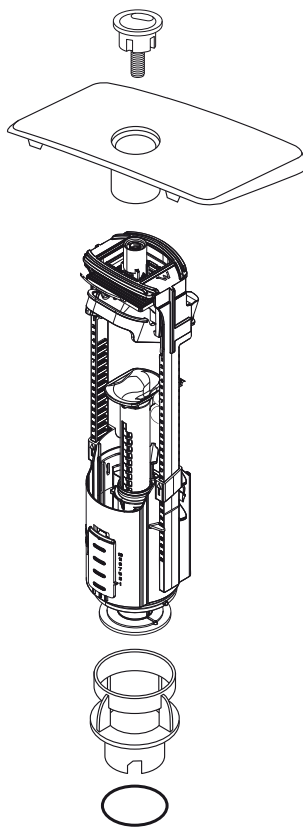

ERSTATNINGSVENTIL FOR NORDIC 390-SERIEN (1993-2002). SKANDIC (1996-2003)

ERSTATNINGSVENTIL FOR NORDIC 390-SERIEN (1993-2002). SKANDIC (1996-2003)

ASENDUSVENTIIL NORDIC 390 SEERIALE (1993-2002). SKANDIC (1996-2003)

NULEIDIMO MECHANIZMO KEITIMO NOMAINAS VENTILIS NORDIC 390 SERIJAI (1993-2002). SKANDIC (1996-2003)

MECHANIZMO KEITIMO ADAPTERIS NORDIC SERIJOS KLOZETAMS (1993-2002)

Замена сливного механизма серии Нордик 390 (1993-2002)