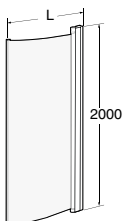

Ifö Space rak dörr SPNK, knopp

Matt aluminiumprofil med klart härdat säkerhetsglas och knopp.
Höjd: 2000 eller 1850 mm

OBS! Pris per dörr. 2 dörrar för hörnlösning.

Produkt	Ifö nr	RSK nr
SPNK 800/1850 mm	059808190	739 96 30
SPNK 900/1850 mm	059908190	739 96 31
SPNK 600 mm	059600190	739 96 43
SPNK 650 mm	059650190	739 96 44
SPNK 700 mm	059700190	739 96 46
SPNK 750 mm	059750190	739 96 47
SPNK 800 mm	059800190	739 96 48
SPNK 850 mm	059850190	739 96 49
SPNK 900 mm	059900190	739 96 50
SPNK 1000 mm	059500190	739 96 51

Handtagsprofil/ Handle profile

Rak/ Straight	L±10
600	581
650	631
700	681
750	731
800	781
850	831
900	881
1000	981

Böckad/ Curved	L±10
800	641
900	741

Knopp/Knob

Rak/ Straight	L±10 + 45° list
600	583
650	633
700	683
750	733
800	783
850	833
900	883
1000	983

Böckad/ Curved	L±10 + 90° list
800	640
900	740