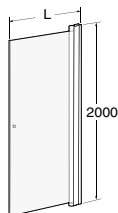

Ifö Space rak dörr SPNK, knopp

Matt aluminiumprofil med klart härdat säkerhetsglas och knopp.
Höjd: 2000 eller 1850 mm

OBS! Pris per dörr. 2 dörrar för hörnlösning.

Produkt	Ifö nr	RSK nr
SPNK 800/1850 mm	059808190	739 96 30
SPNK 900/1850 mm	059908190	739 96 31
SPNK 600 mm	059600190	739 96 43
SPNK 650 mm	059650190	739 96 44
SPNK 700 mm	059700190	739 96 46
SPNK 750 mm	059750190	739 96 47
SPNK 800 mm	059800190	739 96 48
SPNK 850 mm	059850190	739 96 49
SPNK 900 mm	059900190	739 96 50
SPNK 1000 mm	059500190	739 96 51

Handtagsprofil/ Handle profile

Rak/ Straight	L±10
600	581
650	631
700	681
750	731
800	781
850	831
900	881
1000	981

Böckad/ Curved	L±10
800	641
900	741

Knopp/Knob

Rak/ Straight	L±10 + 45° list
600	583
650	633
700	683
750	733
800	783
850	833
900	883
1000	983

Böckad/ Curved	L±10 + 90° list
800	640
900	740