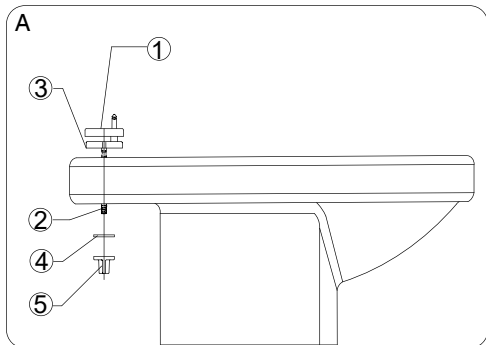

Duschy 805-13, 805-23, 805-17, 805-19, 805-36, 805-37, 805-38, 805-39, 805-79

Installation

Quick Release

Lätt att ta av sitsen.