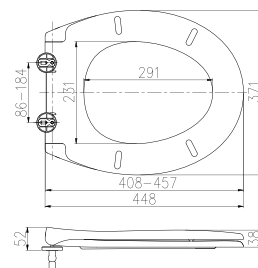

ENGLISH

POLSKI

EESTI

LATVIEŠU

LIETUVIŲ

Tryck ej ned sitsen.