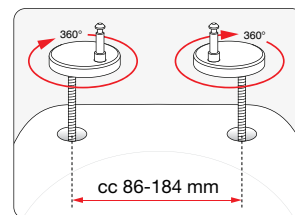

Flexible

448 x 371 mm