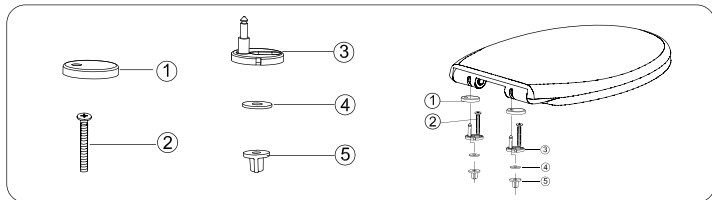

Duschy 805-13, 805-23, 805-17, 805-19, 805-36, 805-37, 805-38, 805-39, 805-79

Installation

Quick Release

Lätt att ta av sitsen.