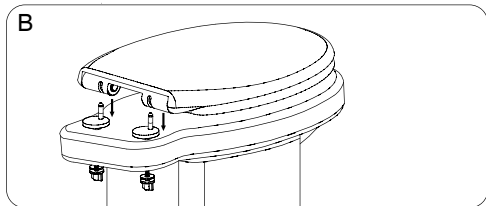

Duschy 805-13, 805-23, 805-17, 805-19, 805-36, 805-37, 805-38, 805-39, 805-79

Installation

Quick Release

Lätt att ta av sitsen.