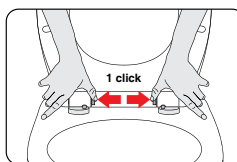

Quick Release

Lätt att ta av sitsen.